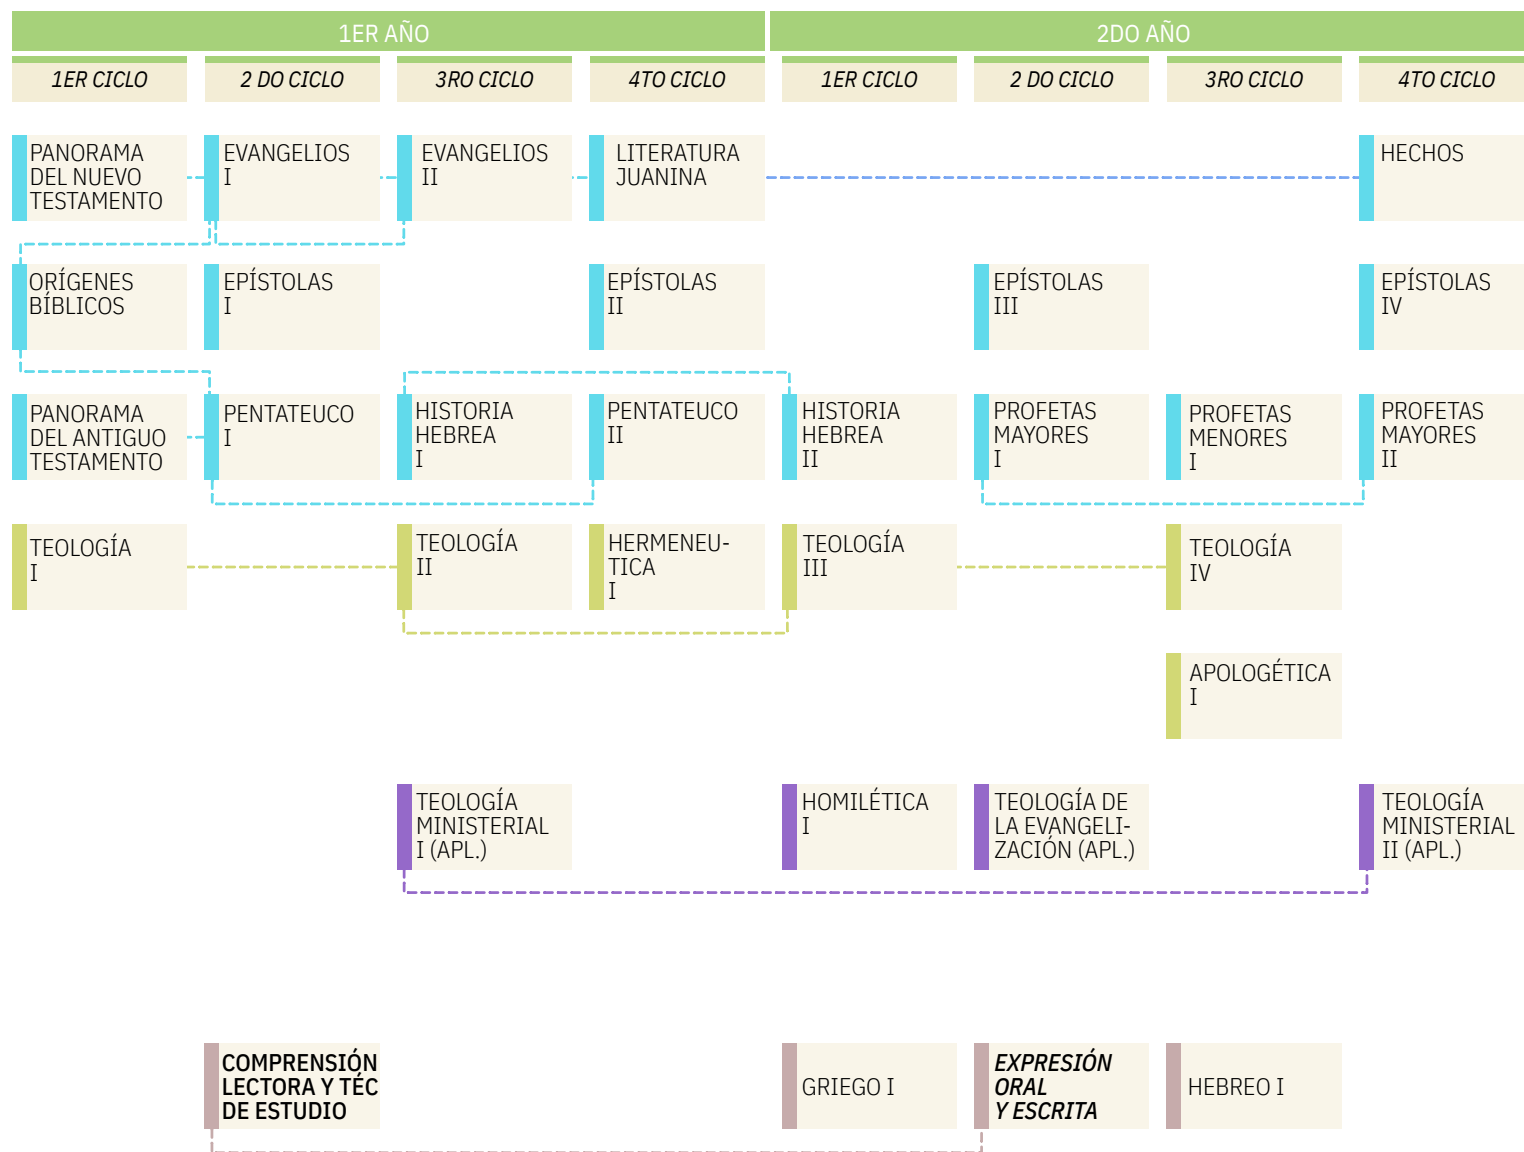

Malla curricular

Certificado en Teología

- nuestrocet.cl
- +56 9 7647 7172
- nuestrocet.adm@gmail.com
- @nuestrocet
- @nuestrocetad
- @nuestrocet

CERTIFICADO EN TEOLOGÍA

REFERENCIAS DE ASIGNATURAS DE ÁREA

- ÁREA BÍBLICA
- ÁREA TEOLÓGICA
- ÁREA MINISTERIAL
- ÁREA FORMACIÓN GENERAL