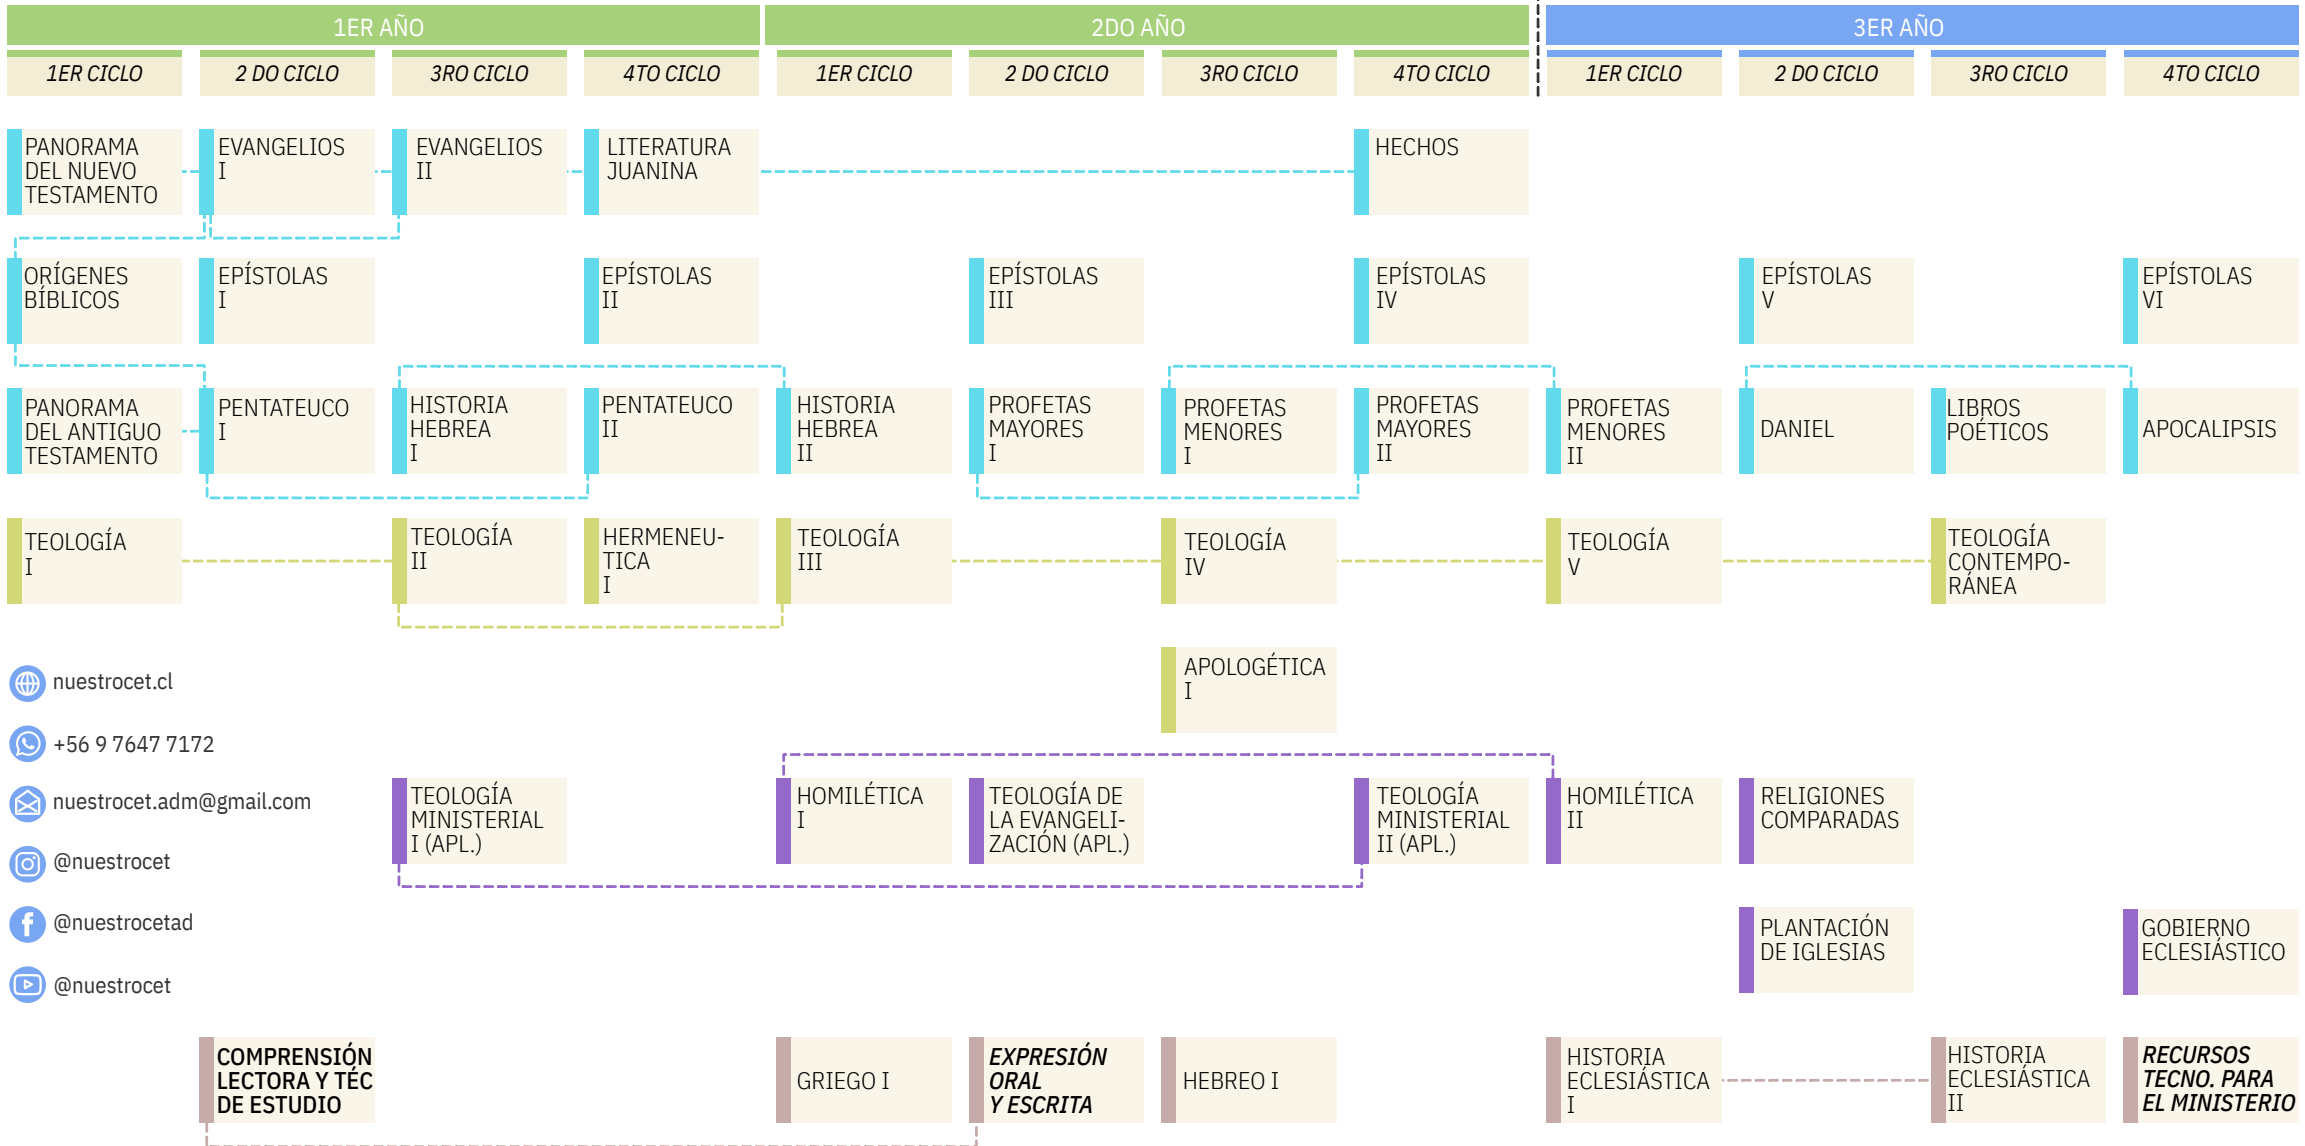

Malla curricular Diplomado en Teología

CERTIFICADO EN TEOLOGÍA

DIPLOMADO EN TEOLOGÍA

nuestrocet.cl

+56 9 7647 7172

nuestrocet.adm@gmail.com

@nuestrocet

@nuestrocetad

@nuestrocet

REFERENCIAS DE ASIGNATURAS DE ÁREA

- ÁREA BÍBLICA
- ÁREA TEOLÓGICA
- ÁREA MINISTERIAL
- ÁREA FORMACIÓN GENERAL

LIDERAZGO Y TRABAJO COLABORATIVO